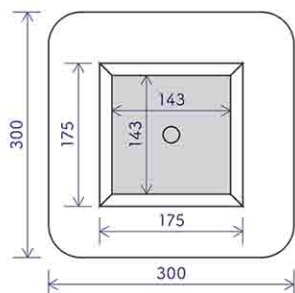

- 1・設置場所に合わせて、2種類のタイプからお選び頂けます！
- 2・スタンドを設置することにより存在感、清潔感が出ます！
- 3・紙製なので、持ち運びラクラク！

スタンド仕様

●床置きタイプ(H1200mm)

寸法:W300×D300×H1200mm

(天板:W143×D143mm)

材料:バイアスエコパネル、厚紙ボード

印刷:UVダイレクト印刷

加工:ラミネートなし、モール付

単価:¥9,790(税込)/台

●卓上タイプ(H580mm)

寸法:W195×D175×H580mm

(天板:W143×D143mm)

材料:バイアスエコパネル、厚紙ボード

印刷:UVダイレクト印刷

加工:ラミネートなし、モール付

単価:¥4,180(税込)/台

●卓上タイプ(H510mm)

寸法:W195×D175×H510mm

(天板:W143×D143mm)

材料:バイアスエコパネル、厚紙ボード

印刷:UVダイレクト印刷

加工:ラミネートなし、モール付

単価:¥3,300(税込)/台

※印刷デザインや寸法の変更をご希望の場合は、別途お見積りさせていただきます。