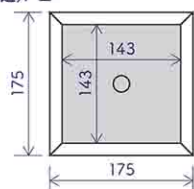

- 1・設置場所に合わせて、2種類のタイプからお選び頂けます！
- 2・スタンドを設置することにより存在感、清潔感が出ます！
- 3・紙製なので、持ち運びラクラク！

スタンド仕様

●床置きタイプ(H1200mm)

寸法:W300×D300×H1200mm

(天板:W143×D143mm)

材料:バイアスエコパネル、厚紙ボード

印刷:UVダイレクト印刷

加工:ラミネートなし、モール付

単価:¥9,790(税込)/台

●卓上タイプ(H580mm)

寸法:W195×D175×H580mm

(天板:W143×D143mm)

材料:バイアスエコパネル、厚紙ボード

印刷:UVダイレクト印刷

加工:ラミネートなし、モール付

単価:¥4,180(税込)/台

●卓上タイプ(H510mm)

寸法:W195×D175×H510mm

(天板:W143×D143mm)

材料:バイアスエコパネル、厚紙ボード

印刷:UVダイレクト印刷

加工:ラミネートなし、モール付

単価:¥3,300(税込)/台

※印刷デザインや寸法の変更をご希望の場合は、別途お見積りさせていただきます。