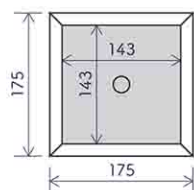

- 1・設置場所に合わせて、2種類のタイプからお選び頂けます！
- 2・スタンドを設置することにより存在感、清潔感が出ます！
- 3・紙製なので、持ち運びラクラク！

スタンド仕様

●床置きタイプ(H1200mm)

寸法:W300×D300×H1200mm

(天板:W143×D143mm)

材料:バイアスエコパネル、厚紙ボード

印刷:UVダイレクト印刷

加工:ラミネートなし、モール付

単価:¥9,790(税込)/台

●卓上タイプ(H580mm)

寸法:W195×D175×H580mm

(天板:W143×D143mm)

材料:バイアスエコパネル、厚紙ボード

印刷:UVダイレクト印刷

加工:ラミネートなし、モール付

単価:¥4,180(税込)/台

●卓上タイプ(H510mm)

寸法:W195×D175×H510mm

(天板:W143×D143mm)

材料:バイアスエコパネル、厚紙ボード

印刷:UVダイレクト印刷

加工:ラミネートなし、モール付

単価:¥3,300(税込)/台

※印刷デザインや寸法の変更をご希望の場合は、別途お見積りさせていただきます。