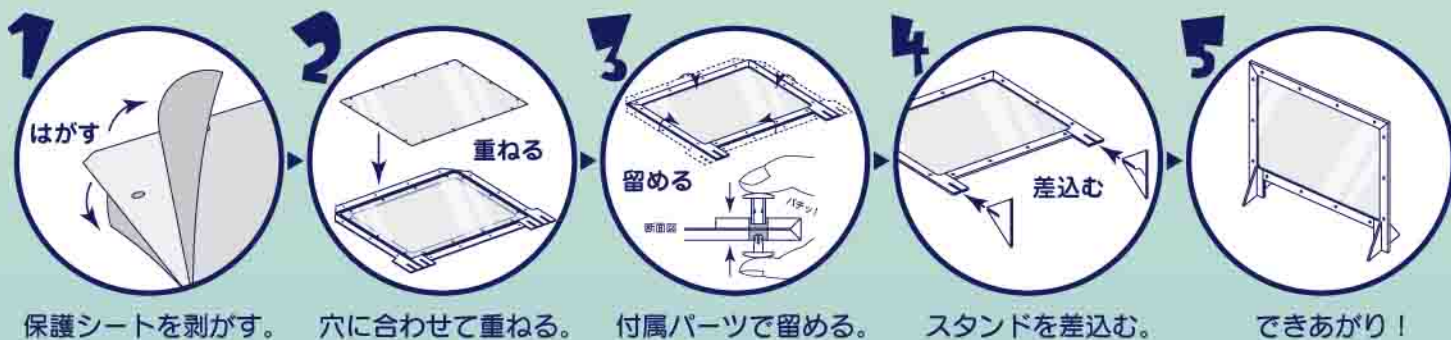

POP
パネル

¥22,297 (税込)

※上記価格には運賃は含まれておりません。

幅900mm

幅700mm

ウィルス対策 卓上パーテーション

組立式

《スチレンボードタイプ》

組立てカンタン!

反りづらく軽量で丈夫!

幅900mmサイズ

寸法：幅 900×奥行き 250×高さ 700mm
(受渡し口：幅 720×高さ 100mm)

ホワイト 1台 ¥4,950
(税抜価格 ¥4,500)

ブラック 1台 ¥5,500
(税抜価格 ¥5,000)

幅700mmサイズ

寸法：幅 700×奥行き 250×高さ 700mm
(受渡し口：幅 520×高さ 100mm)