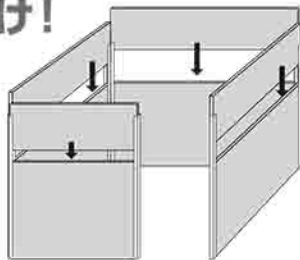

クラフト
パネル

バイアスエコパネル

BEP プライベート 間仕切り

段ボールベッド
2台設置可能

POP
パネル

連結可能! 使い方いろいろ!

組立簡単! ポストにパネルを
差し込むだけ!

↑こちらから「組立て方の動画」を
ご覧いただけます。 <https://youtu.be/f9GIRvb0dOU>

Aセット

《セット内容》

- POPパネル 15×910×2050mm…3枚
- POPパネル 15×455×2050mm…3枚
- POPパネル 15×910×1400mm…1枚
- POPパネル 15×455×1400mm…1枚
- ポスト(L型) 1365mm…3個
- ポスト(コ型) 1365mm…2個
- 段ボール(梱包用一式) …1個

Bセット

《セット内容》

- POPパネル 15×910×2050mm…2枚
- POPパネル 15×455×2050mm…2枚
- POPパネル 15×910×1400mm…1枚
- POPパネル 15×455×1400mm…1枚
- ポスト(L型) 1365mm…1個
- ポスト(コ型) 1365mm…1個
- ポスト(T型) 1365mm…1個
- 段ボール(梱包用一式) …1個