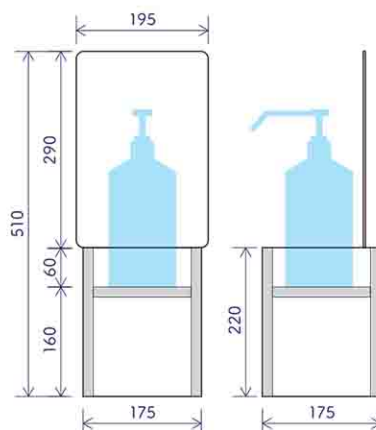

単価:¥9,790(税込)/台

●卓上タイプ(H580mm)

寸法:W195×D175×H580mm

(天板:W143×D143mm)

材料:バイアスエコパネル、厚紙ボード

印刷:UVダイレクト印刷

加工:ラミネートなし、モール付

単価:¥4,180(税込)/台

●卓上タイプ(H510mm)

寸法:W195×D175×H510mm

(天板:W143×D143mm)

材料:バイアスエコパネル、厚紙ボード

印刷:UVダイレクト印刷

加工:ラミネートなし、モール付

単価:¥3,300(税込)/台

※印刷デザインや寸法の変更をご希望の場合は、別途お見積りさせていただきます。

※価格は税抜き価格となっております。別途、送料等がかかりますのでご了承ください。

使用上の注意

●紙製ですので、風雨にさらされる場所など屋外での使用はお控えください。

●廃棄する場合は、市町村の処分方法に従って廃棄をお願いします。

直径
32cm

ウィルス対策 フロアステッカー

表面は床用のラミネート加工なので耐久性があります。

1シート6枚入り