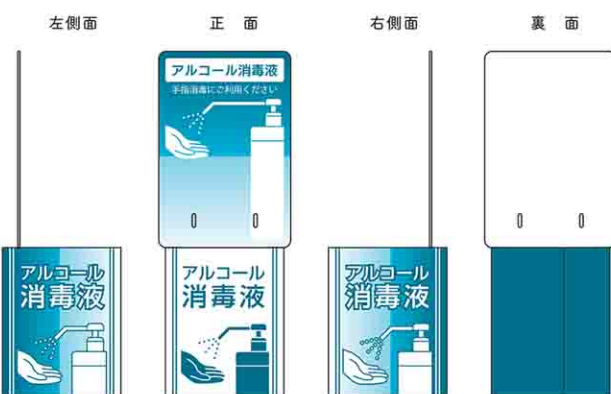

●卓上タイプ(H510mm)

寸法:W195×D175×H510mm

(天板:W143×D143mm)

材料:バイアスエコパネル、厚紙ボード

印刷:UVダイレクト印刷

加工:ラミネートなし、モール付

単価:¥3,300(税込)/台

※印刷デザインや寸法の変更をご希望の場合は、別途お見積りさせていただきます。