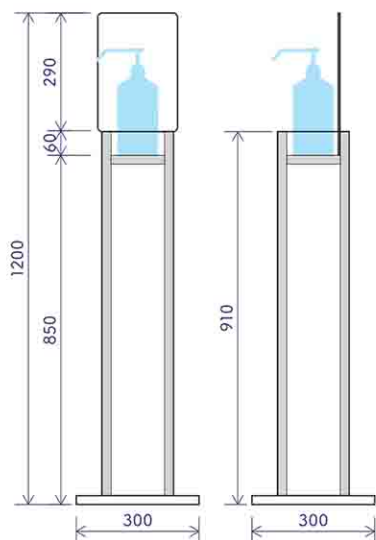

- 1・設置場所に合わせて、2種類のタイプからお選び頂けます！
- 2・スタンドを設置することにより存在感、清潔感が出ます！
- 3・紙製なので、持ち運びラクラク！

スタンド仕様

●床置きタイプ(H1200mm)

寸法:W300×D300×H1200mm

(天板:W143×D143mm)

材料:バイアスエコパネル、厚紙ボード

印刷:UVダイレクト印刷

加工:ラミネートなし、モール付

単価:¥9,790(税込)/台

●卓上タイプ(H580mm)

寸法:W195×D175×H580mm

(天板:W143×D143mm)

材料:バイアスエコパネル、厚紙ボード

印刷:UVダイレクト印刷

加工:ラミネートなし、モール付

単価:¥4,180(税込)/台

●卓上タイプ(H510mm)

寸法:W195×D175×H510mm

(天板:W143×D143mm)

材料:バイアスエコパネル、厚紙ボード

印刷:UVダイレクト印刷

加工:ラミネートなし、モール付

単価:¥3,300(税込)/台

※印刷デザインや寸法の変更をご希望の場合は、別途お見積りさせていただきます。