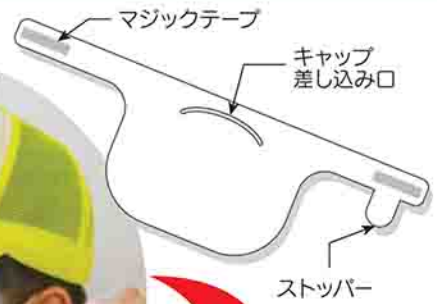

1台 ¥2,937 (税込)

※価格は全て税抜き価格となっております。別途、送料等がかかりますのでご了承ください。

取り付け簡単!

GODOYOKI

1

キャップのつばにフェイスシールドを差し込みます。

2

フェイスシールドのストッパーをキャップの調整バンド内側に差し込みます。

3

マジックテープで固定して完成。

キャップフェイスシールド

お手持ちのキャップが感染症防止グッズになります!

材質:PET0.25/マジックテープ
外寸(装着前):(W)790×(H)280mm

4枚入り1セット

※キャップは含まれません。

別売りでキャップもご用意できます。ご相談ください。