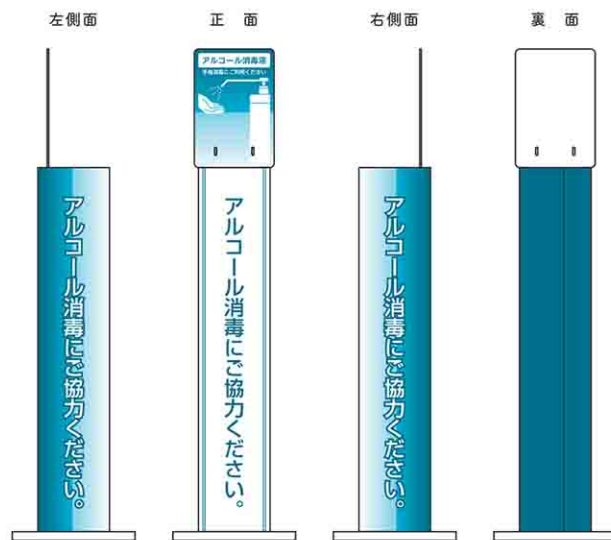

ウイルス対策に 消毒液用スタンド

玄関

会議室

化粧室

床置きタイプ

出入口前

卓上タイプ

カウンター

- 1・設置場所に合わせて、2種類のタイプからお選び頂けます！
- 2・スタンドを設置することにより存在感、清潔感が出ます！
- 3・紙製なので、持ち運びラクラク！

スタンド仕様

●床置きタイプ(H1200mm)

寸法:W300×D300×H1200mm

(天板:W143×D143mm)

材料:バイアスエコパネル、厚紙ボード

印刷:UVダイレクト印刷

加工:ラミネートなし、モール付

単価:¥9,790(税込)/台

●卓上タイプ(H580mm)

寸法:W195×D175×H580mm

(天板:W143×D143mm)

材料:バイアスエコパネル、厚紙ボード

印刷:UVダイレクト印刷

加工:ラミネートなし、モール付

単価:¥4,180(税込)/台