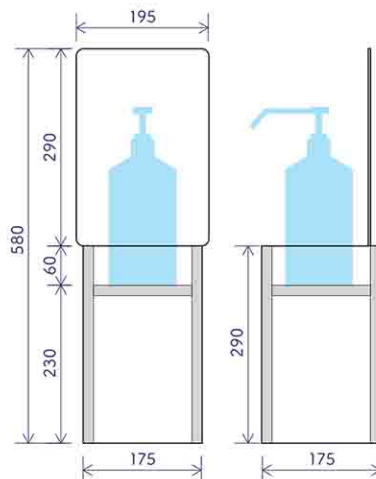

- 1・設置場所に合わせて、2種類のタイプからお選び頂けます！
- 2・スタンドを設置することにより存在感、清潔感が出ます！
- 3・紙製なので、持ち運びラクラク！

スタンド仕様

●床置きタイプ(H1200mm)

寸法:W300×D300×H1200mm

(天板:W143×D143mm)

材料:バイアスエコパネル、厚紙ボード

印刷:UVダイレクト印刷

加工:ラミネートなし、モール付

単価:¥9,790(税込)/台

●卓上タイプ(H580mm)

寸法:W195×D175×H580mm

(天板:W143×D143mm)

材料:バイアスエコパネル、厚紙ボード

印刷:UVダイレクト印刷

加工:ラミネートなし、モール付

単価:¥4,180(税込)/台

●卓上タイプ(H510mm)

寸法:W195×D175×H510mm

(天板:W143×D143mm)

材料:バイアスエコパネル、厚紙ボード

印刷:UVダイレクト印刷

加工:ラミネートなし、モール付

単価:¥3,300(税込)/台

※印刷デザインや寸法の変更をご希望の場合は、別途お見積りさせていただきます。