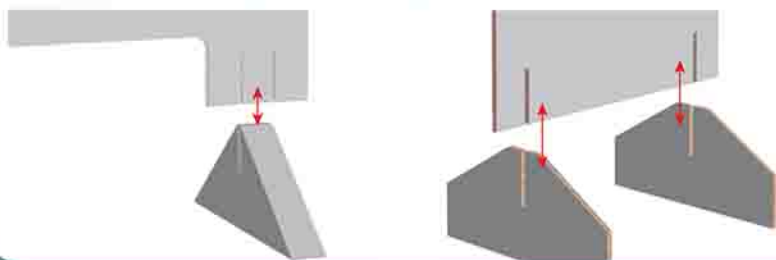

1台から
ご注文可能です。

1台 ¥4,785 (税込)

ウィルス対策 パーテーション

紙製なので軽く、
移動も設置も簡単!

材質:BEP(白orナラ柄)/PET
外寸:(W)910×(D)615×(H)1820mm
※スタンド含む

スタンドは差し込み式なので収納に場所を取りません。

木目(ナラ)柄 1台

小口モール無し仕様
¥10,285 (税込)